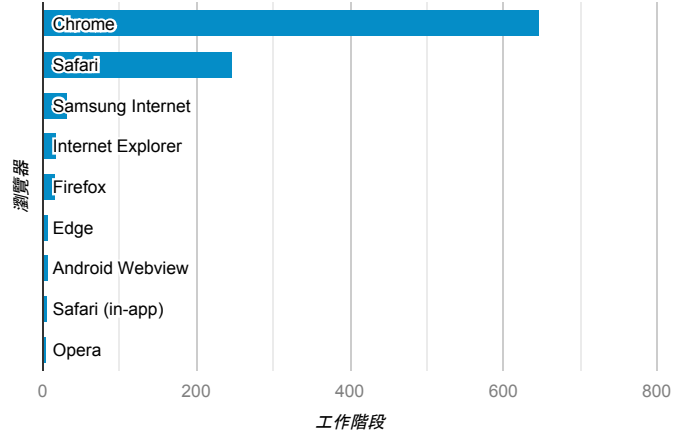

造訪 (依瀏覽器分組)