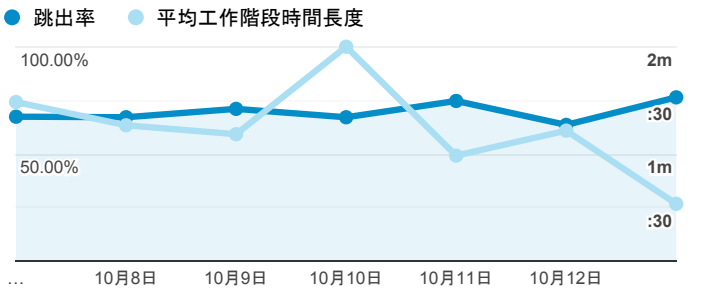

跳出率和平均造訪停留時間