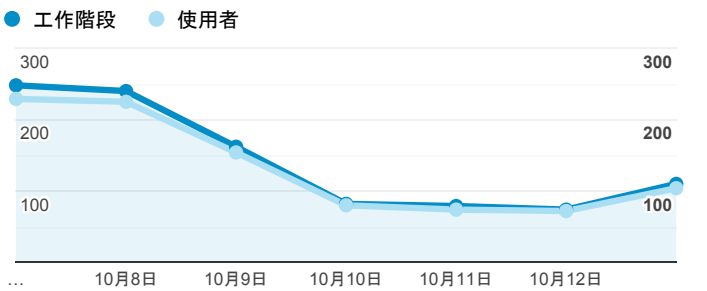

報表01_訪客

2019年10月7日 - 2019年10月13日

所有使用者
100.00% 個工作階段

平均造訪停留時間和單次造訪頁數

造訪地圖

跳出率和平均造訪停留時間

造訪 (依瀏覽器分組)

造訪和不重複訪客

造訪和新造訪率 (依行動裝置資訊分組)

造訪和新造訪

造訪 (依裝置類別分組)

mobile desktop tablet

造訪 (依語言分組)

語言 工作階段