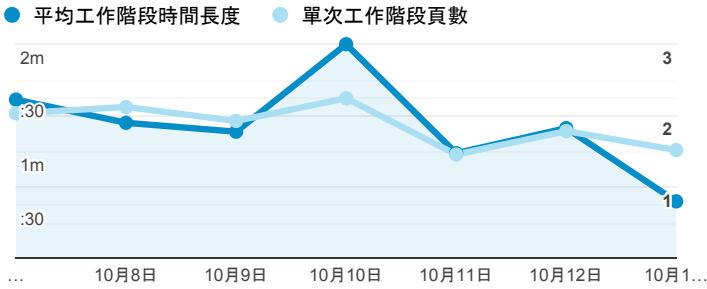

### 報表01\_訪客

2019年10月7日 - 2019年10月13日

所有使用者  
100.00% 個工作階段

#### 平均造訪停留時間和單次造訪頁數