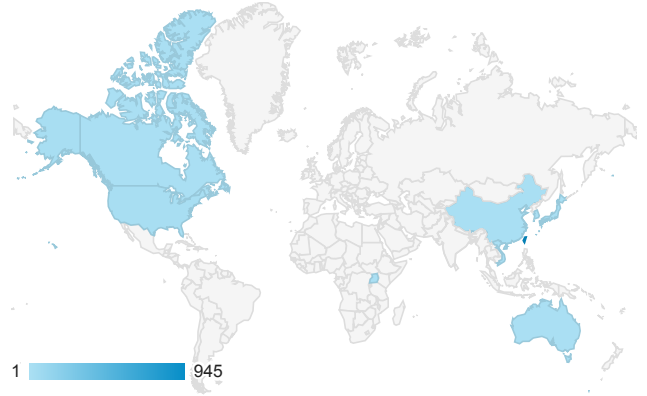

### 報表01\_訪客

2019年10月7日 - 2019年10月13日

所有使用者  
100.00% 個工作階段

#### 造訪地圖