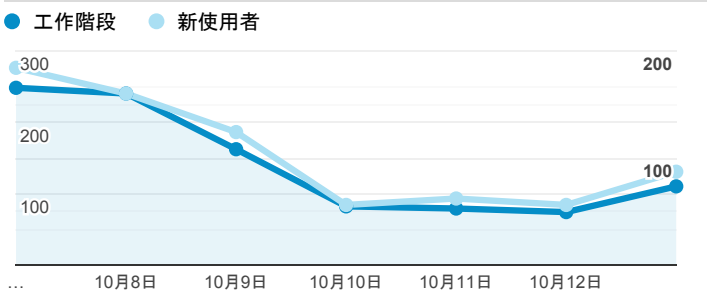

造訪和新造訪

造訪 (依裝置類別分組)

mobile desktop tablet

造訪 (依語言分組)

語言 工作階段