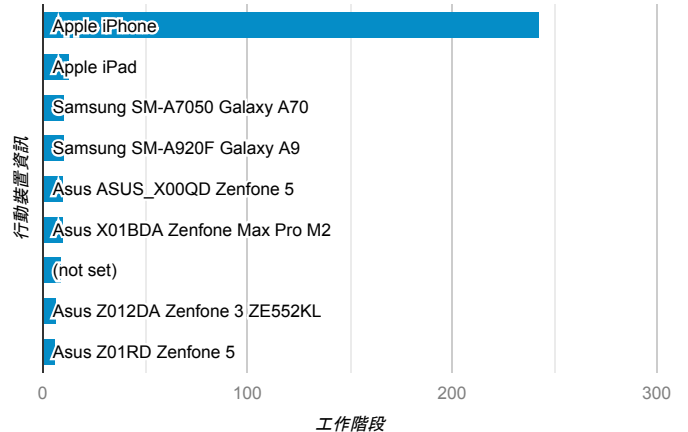

造訪和新造訪率 (依行動裝置資訊分組)